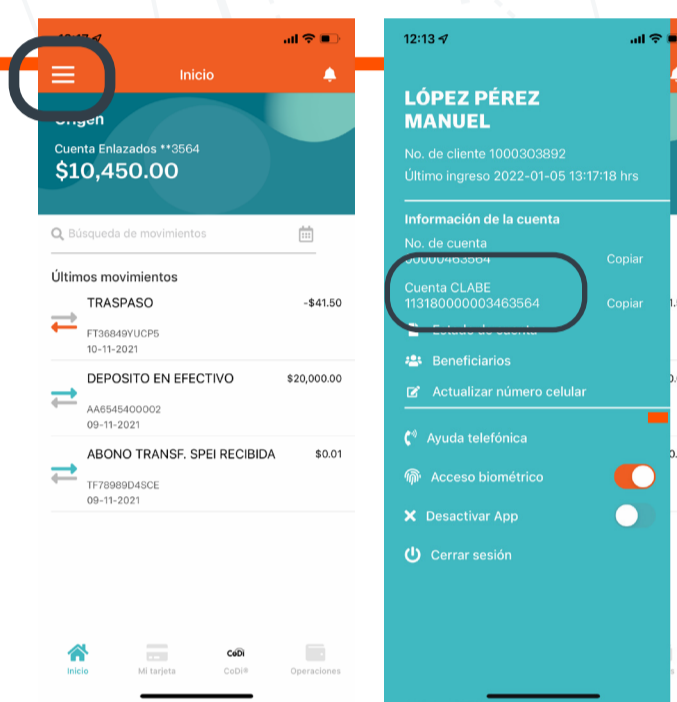

# ENVÍO DE REMESAS

1

Busca agentes cerca de ti que envíen dinero a México a través de **Maxi**

(puedes llamar al 1-855 629 4627 para encontrar al más cercano)

2

Acude al agente e indícale que quieres hacer un depósito a cuenta de Enlazados en México a través de **Maxi**

3

Indica al agente la **cuenta CLABE de la Cuenta Enlazados** de tu familiar, así como a nombre de quién está la cuenta y el monto en dólares que deseas enviar

4

El agente te indicará el monto en pesos que recibirá tu familiar, así como el tipo de cambio y la comisión por enviar dinero